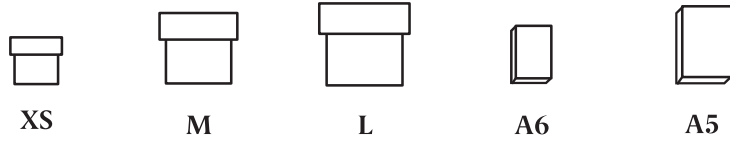

PURE shopper | bag

S 115
180 × 133 × 60 mm

M 113
270 × 200 × 110 mm

L 119
360 × 270 × 140 mm

Wine bag 117
370 × 115 × 90 mm

PURE box

Farbe / Colour / Couleur / Colore / Color No. **147 109 -...** **147 107 -...** **147 106 -...** **147 144 -...** **147 110 -...**